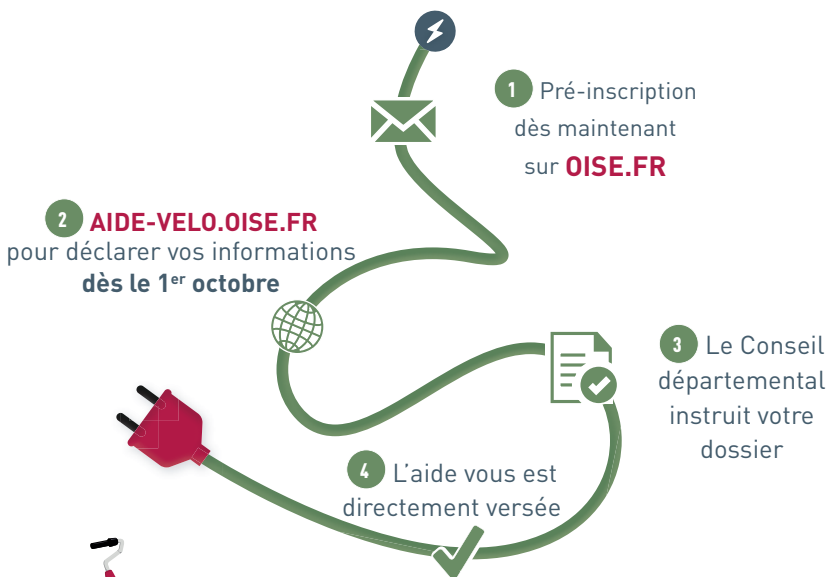

NOUVELLE AIDE

DU CONSEIL DÉPARTEMENTAL DE L'OISE

Afin de permettre au plus grand nombre d'habitants de (re)découvrir le territoire, le Conseil départemental de l'Oise participe à hauteur **de 300€ par foyer fiscal à l'acquisition d'un vélo électrique acheté dans l'Oise***.

Cette aide financière encourage non seulement la mobilité verte mais favorise également les entreprises du département en cette sortie de crise sanitaire.

Sans condition de ressources, accessible à tous les habitants de l'Oise, la demande s'effectue simplement :