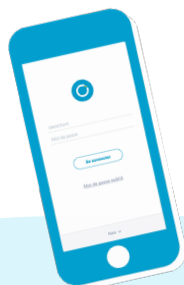

## NOUVEAU

NEO Pocket, le réseau éducatif qui tient dans la poche !

Premier réseau social éducatif des collèges et des lycées, NEO se décline en application mobile. Version plus allégée de votre espace numérique et accessible directement sur smartphone et tablette, NEO Pocket facilite la communication !

**Etape 1**  
Téléchargez l'application mobile dans l'App store ou sur Google play.

**Etape 2**  
Sélectionnez le nom de votre espace numérique : **ENT Hauts-de-France**

**Etape 3**  
Entrez votre identifiant et mot de passe ou cliquez sur «Connexion pour les comptes académiques»