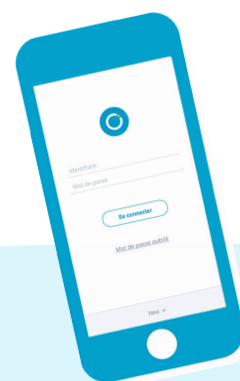

Etape 3

Entrez votre identifiant et mot de passe ou cliquez sur «Connexion pour les comptes académiques»

Configuration nécessaire : iOS 9 ou version supérieure et Android 5 ou version supérieure

NEO, une solution éditée par Open Digital Education

neo.opendigitaleducation.com