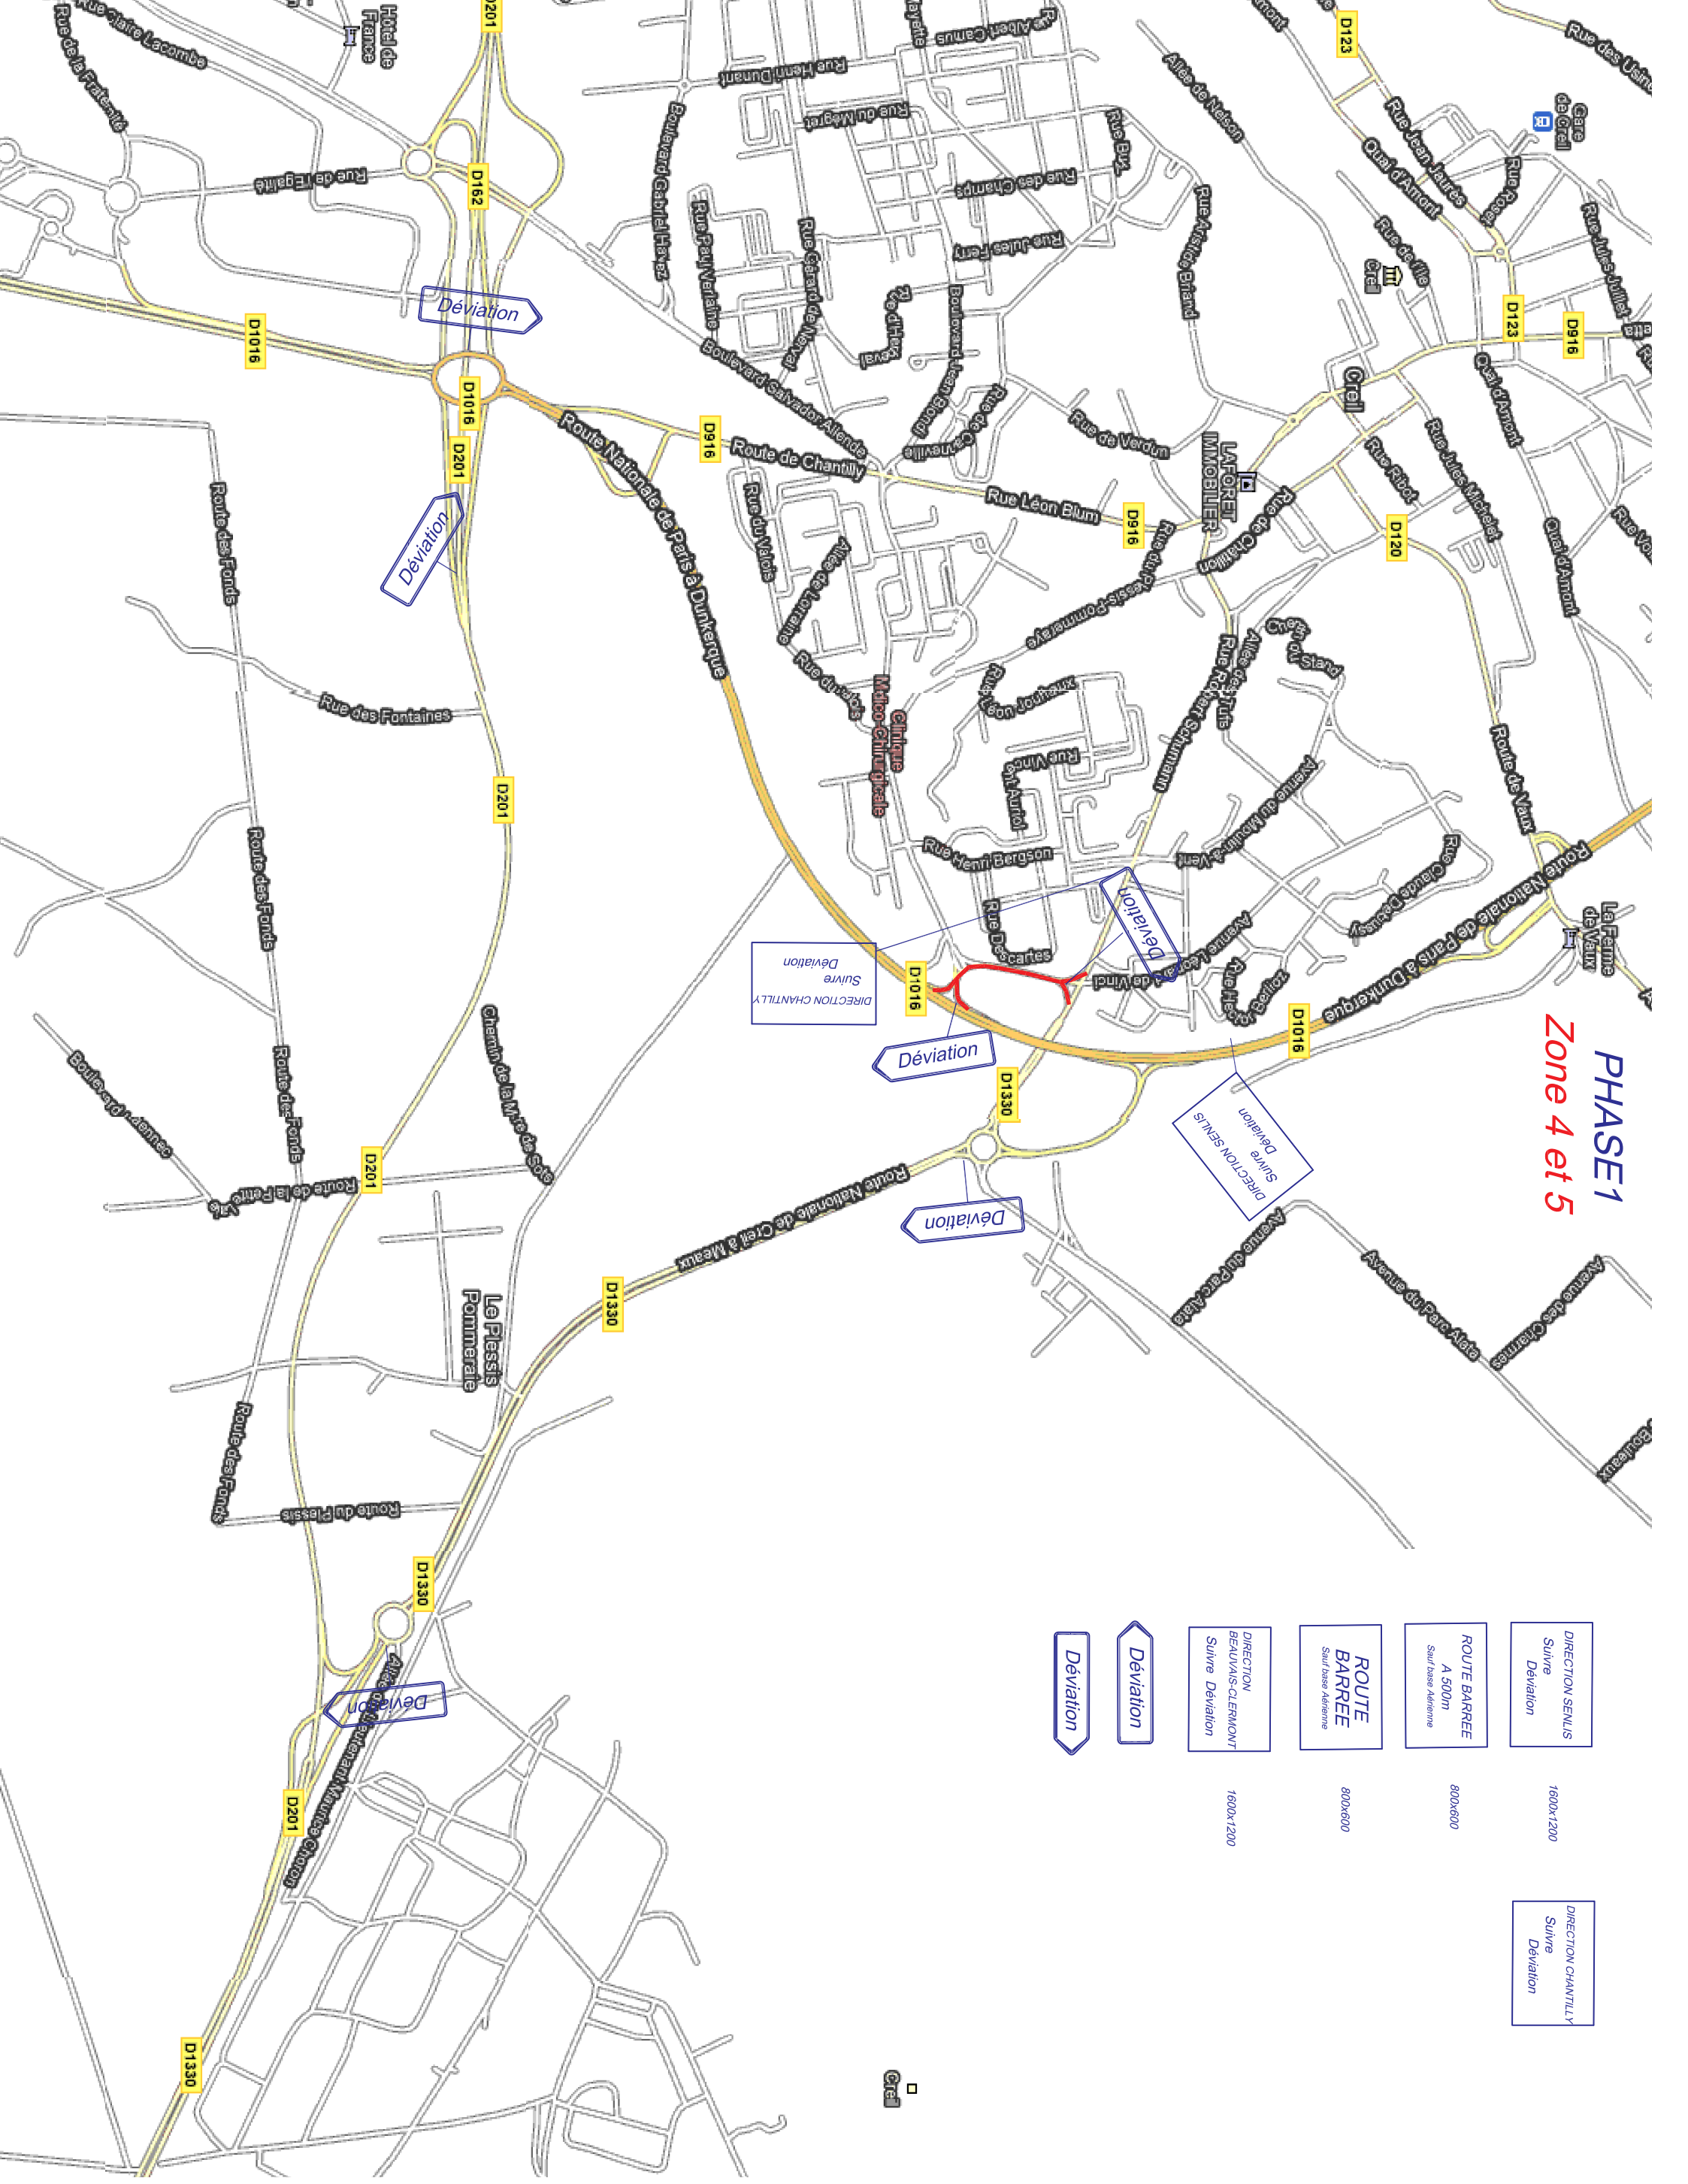

PHASE 1

Zone 4 et 5

- 
 DIRECTION CHANTILLY
Suivre
Déviation
- 
 DIRECTION SENLIS
Suivre
Déviation
1600x1200
- 
 ROUTE BARREE
A 500m
Sauf base Aérienne
800x600
- 
 ROUTE BARREE
Sauf base Aérienne
800x600
- 
 DIRECTION BEAUVAIS-CLERMONT
Suivre
Déviation
1600x1200
- 
 Déviation
- 
 Déviation

Creil