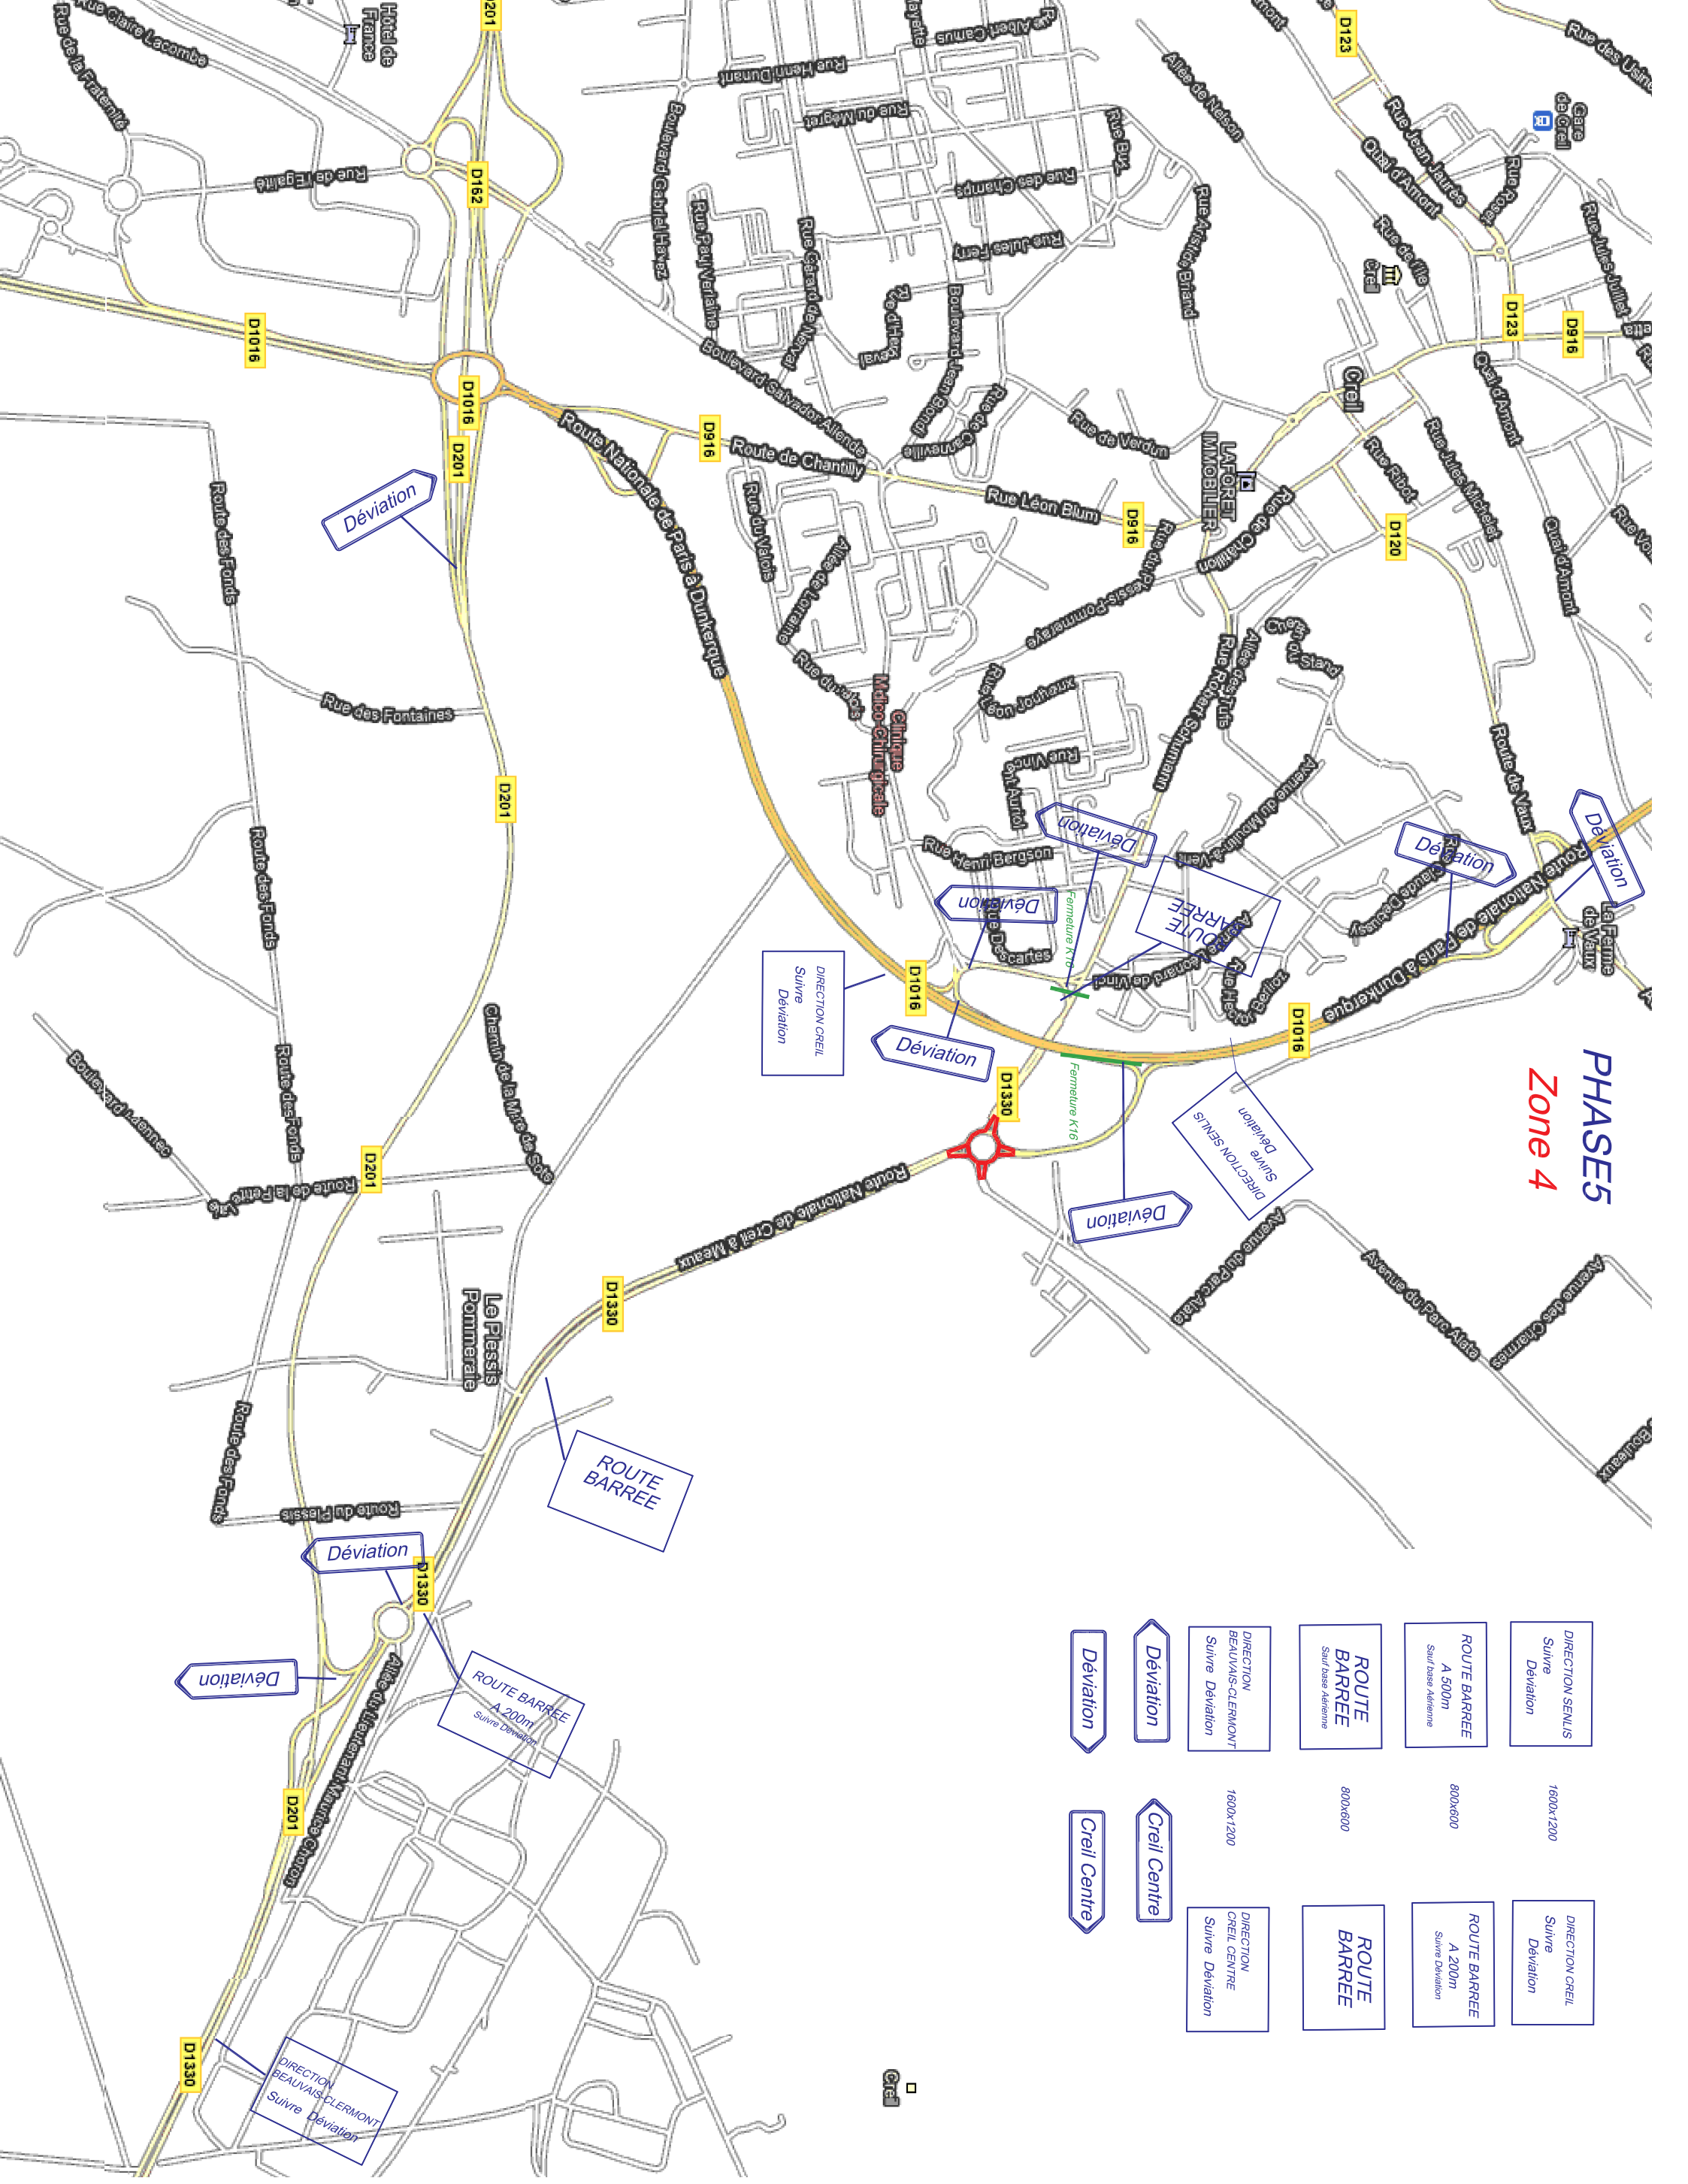

# PHASES Zone 4

DIRECTION SENLIS Suivre Déviation	1600x1200	DIRECTION CREIL Suivre Déviation
ROUTE BARREE A 500m Sauf base Adrenne	800x600	ROUTE BARREE A 200m Suivre Adrenne
DIRECTION BEAUVAIS-CLERMONT Suivre Déviation	1600x1200	DIRECTION CREIL CENTRE Suivre Déviation
Déviation	Creil Centre	Déviation

Creil